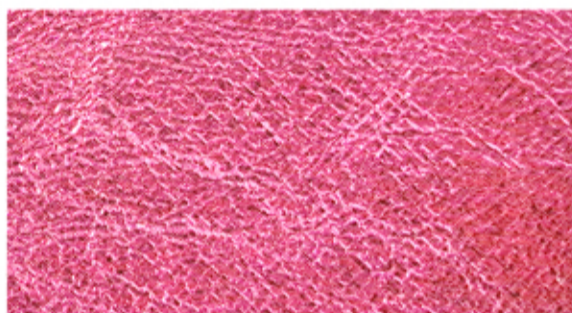

# HAKUNA

7448

7449

7450

7451

7452

7453

7454

7455

LOS COLORES PUEDEN DIFERIR DEPENDIENDO DE LA PANTALLA DEL DISPOSITIVO EN QUE ESTÁN SIENDO VISUALIZADOS  
 LE RECOMENDAMOS VERLOS EN FORMATO FÍSICO PARA UNA CORRECTA VALIDACIÓN.

COLOURS MAY DIFFER DEPENDING ON YOUR DEVICE'S SCREEN.  
 WE RECOMMEND TO CHECK THEM IN A PHYSICAL FORMAT FOR A CORRECT VALIDATION.

**ANIMAL**  
**ANIMAL**

Cabra  
 Goat

**ORIGEN**  
**ORIGIN**

India  
 India

**MEDIDA**  
**SIZE**

3 - 5 ft<sup>2</sup>

**GROSOR**  
**THICKNESS**

0.7 - 0.9 mm